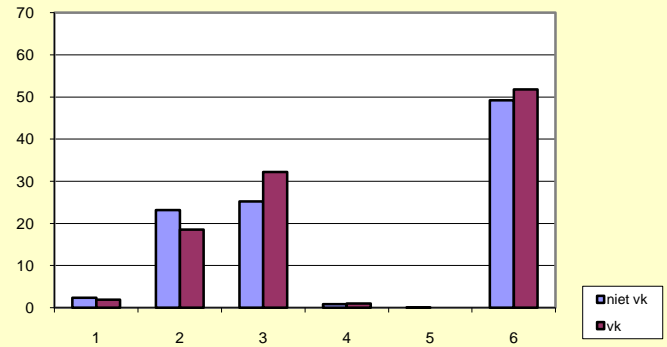

**Opbrengst Redstar
(ton/ha)**