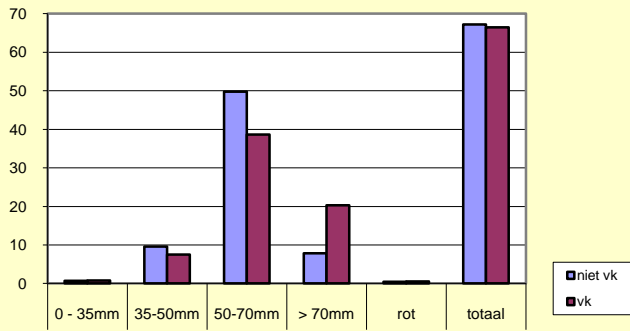

**Opbrengst Lady Olympia
(ton/ha)**