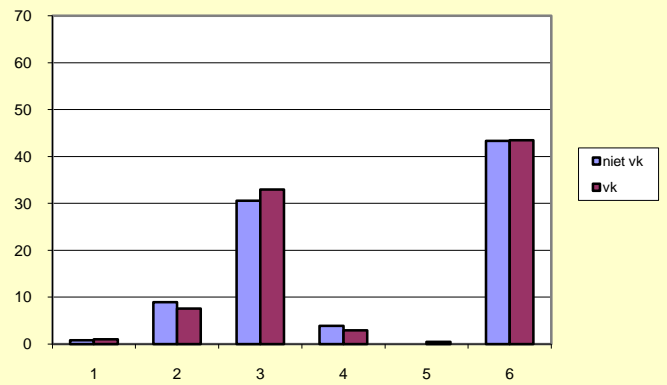

Voorkiemproef met 6 rassen op PPO Westmaas 2006

Opbrengst (ton/ha)								
ras		gewicht	gewicht	gewicht	gewicht	gewicht		OWG
		0 - 35mm	35-50mm	50-70mm	> 70mm	rot	totaal	
Lady Olympia	niet voorkiemen	0,7	9,6	49,8	7,9	0,5	67,2	376
Lady Olympia	voorkiemen	0,8	7,5	38,6	20,3	0,5	66,4	387
Redstar	niet voorkiemen	2,4	23,2	25,2	0,8	0,1	49,2	423
Redstar	voorkiemen	1,9	18,5	32,2	1,0	0,0	51,7	414
Victoria	niet voorkiemen	1,8	17,5	47,2	3,0	0,2	67,8	360
Victoria	voorkiemen	1,3	14,7	49,5	8,8	0,6	72,9	360
Frieslander	niet voorkiemen	0,8	8,9	30,5	3,9	0,0	43,3	358
Frieslander	voorkiemen	1,0	7,6	33,0	2,9	0,5	43,5	322
Markies	niet voorkiemen	1,0	14,4	38,7	3,5	0,0	56,6	410
Markies	voorkiemen	0,7	12,1	51,3	5,2	0,0	68,6	402
Agria	niet voorkiemen	0,8	11,3	60,3	13,6	0,4	85,2	366
Agria	voorkiemen	0,8	7,6	55,0	21,0	1,6	83,6	375

Aantal knollen (x1000) per ha

ras		aantal	aantal	aantal	aantal	aantal	aantal netto
		0 - 35mm	35-50mm	50-70mm	> 70mm	rot	totaal > 35mm
Lady Olympia	niet voorkiemen	46,1	175,8	362,4	30,3	6,1	568
Lady Olympia	voorkiemen	47,3	129,7	235,2	57,0	4,8	422
Redstar	niet voorkiemen	147,9	467,9	233,9	3,6	1,2	705
Redstar	voorkiemen	103,0	341,8	270,3	4,8	1,0	617
Victoria	niet voorkiemen	94,5	286,1	315,2	10,9	2,4	612
Victoria	voorkiemen	65,5	224,2	320,0	29,1	4,8	573
Frieslander	niet voorkiemen	53,3	160,0	240,0	15,8	10,7	416
Frieslander	voorkiemen	54,5	137,0	227,9	12,1	3,6	377
Markies	niet voorkiemen	44,8	243,6	309,1	13,3	3,5	566
Markies	voorkiemen	43,6	181,8	322,4	17,0	4,2	521
Agria	niet voorkiemen	42,4	187,9	425,5	49,7	4,8	663
Agria	voorkiemen	35,2	126,1	373,3	61,8	10,9	561

**Opbrengst Lady Olympia
(ton/ha)**

**Opbrengst Redstar
(ton/ha)**

**Opbrengst Victoria
(ton/ha)**

**Opbrengst Friesland
(ton/ha)**

**Opbrengst Markies
(ton/ha)**

**Opbrengst Agria
(ton/ha)**

Vertical line on the left side of the page.