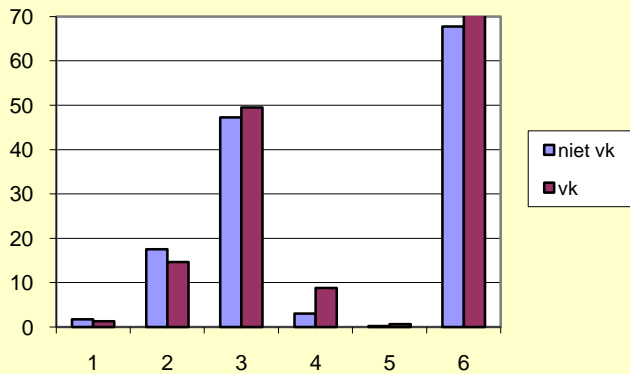

Voorkiemproef met 6 rassen op PPO Westmaas 2006

Opbrengst (ton/ha)								
ras		gewicht	gewicht	gewicht	gewicht	gewicht		OWG
		0 - 35mm	35-50mm	50-70mm	> 70mm	rot	totaal	
Lady Olympia	niet voorkiemen	0,7	9,6	49,8	7,9	0,5	67,2	376
Lady Olympia	voorkiemen	0,8	7,5	38,6	20,3	0,5	66,4	387
Redstar	niet voorkiemen	2,4	23,2	25,2	0,8	0,1	49,2	423
Redstar	voorkiemen	1,9	18,5	32,2	1,0	0,0	51,7	414
Victoria	niet voorkiemen	1,8	17,5	47,2	3,0	0,2	67,8	360
Victoria	voorkiemen	1,3	14,7	49,5	8,8	0,6	72,9	360
Frieslander	niet voorkiemen	0,8	8,9	30,5	3,9	0,0	43,3	358
Frieslander	voorkiemen	1,0	7,6	33,0	2,9	0,5	43,5	322
Markies	niet voorkiemen	1,0	14,4	38,7	3,5	0,0	56,6	410
Markies	voorkiemen	0,7	12,1	51,3	5,2	0,0	68,6	402
Agria	niet voorkiemen	0,8	11,3	60,3	13,6	0,4	85,2	366
Agria	voorkiemen	0,8	7,6	55,0	21,0	1,6	83,6	375

Aantal knollen (x1000) per ha

ras		aantal	aantal	aantal	aantal	aantal	aantal netto
		0 - 35mm	35-50mm	50-70mm	> 70mm	rot	totaal > 35mm
Lady Olympia	niet voorkiemen	46,1	175,8	362,4	30,3	6,1	568
Lady Olympia	voorkiemen	47,3	129,7	235,2	57,0	4,8	422
Redstar	niet voorkiemen	147,9	467,9	233,9	3,6	1,2	705
Redstar	voorkiemen	103,0	341,8	270,3	4,8	1,0	617
Victoria	niet voorkiemen	94,5	286,1	315,2	10,9	2,4	612
Victoria	voorkiemen	65,5	224,2	320,0	29,1	4,8	573
Frieslander	niet voorkiemen	53,3	160,0	240,0	15,8	10,7	416
Frieslander	voorkiemen	54,5	137,0	227,9	12,1	3,6	377
Markies	niet voorkiemen	44,8	243,6	309,1	13,3	3,5	566
Markies	voorkiemen	43,6	181,8	322,4	17,0	4,2	521
Agria	niet voorkiemen	42,4	187,9	425,5	49,7	4,8	663
Agria	voorkiemen	35,2	126,1	373,3	61,8	10,9	561

**Opbrengst Lady Olympia
(ton/ha)**

**Opbrengst Redstar
(ton/ha)**

**Opbrengst Victoria
(ton/ha)**

**Opbrengst Friesland
(ton/ha)**

**Opbrengst Markies
(ton/ha)**

**Opbrengst Agria
(ton/ha)**

Vertical line on the left side of the page.