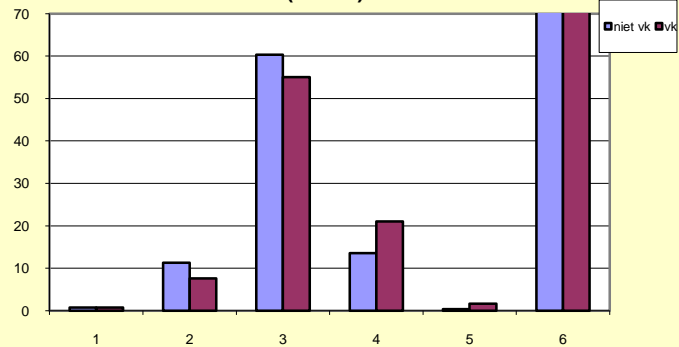

Aantal knollen (x1000) per ha

ras		aantal	aantal	aantal	aantal	aantal	aantal netto
		0 - 35mm	35-50mm	50-70mm	> 70mm	rot	totaal > 35mm
Lady Olympia	niet voorkiemen	46,1	175,8	362,4	30,3	6,1	568
Lady Olympia	voorkiemen	47,3	129,7	235,2	57,0	4,8	422
Redstar	niet voorkiemen	147,9	467,9	233,9	3,6	1,2	705
Redstar	voorkiemen	103,0	341,8	270,3	4,8	1,0	617
Victoria	niet voorkiemen	94,5	286,1	315,2	10,9	2,4	612
Victoria	voorkiemen	65,5	224,2	320,0	29,1	4,8	573
Frieslander	niet voorkiemen	53,3	160,0	240,0	15,8	10,7	416
Frieslander	voorkiemen	54,5	137,0	227,9	12,1	3,6	377
Markies	niet voorkiemen	44,8	243,6	309,1	13,3	3,5	566
Markies	voorkiemen	43,6	181,8	322,4	17,0	4,2	521
Agria	niet voorkiemen	42,4	187,9	425,5	49,7	4,8	663
Agria	voorkiemen	35,2	126,1	373,3	61,8	10,9	561

**Opbrengst Lady Olympia
(ton/ha)**

**Opbrengst Redstar
(ton/ha)**

**Opbrengst Victoria
(ton/ha)**

**Opbrengst Friesland
(ton/ha)**

**Opbrengst Markies
(ton/ha)**

**Opbrengst Agria
(ton/ha)**

Vertical line on the left side of the page.