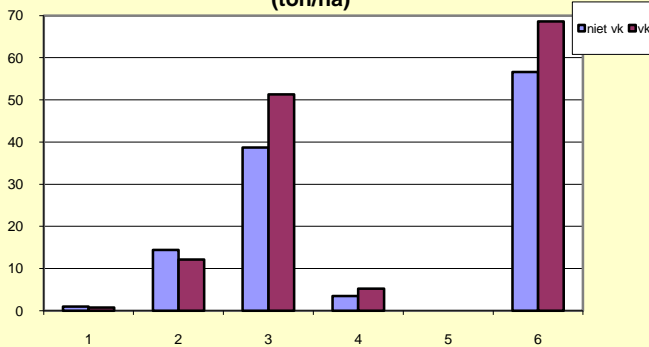

Voorkiemproef met 6 rassen op PPO Westmaas 2006

Opbrengst (ton/ha)								
ras		gewicht	gewicht	gewicht	gewicht	gewicht		OWG
		0 - 35mm	35-50mm	50-70mm	> 70mm	rot	totaal	
Lady Olympia	niet voorkiemen	0,7	9,6	49,8	7,9	0,5	67,2	376
Lady Olympia	voorkiemen	0,8	7,5	38,6	20,3	0,5	66,4	387
Redstar	niet voorkiemen	2,4	23,2	25,2	0,8	0,1	49,2	423
Redstar	voorkiemen	1,9	18,5	32,2	1,0	0,0	51,7	414
Victoria	niet voorkiemen	1,8	17,5	47,2	3,0	0,2	67,8	360
Victoria	voorkiemen	1,3	14,7	49,5	8,8	0,6	72,9	360
Frieslander	niet voorkiemen	0,8	8,9	30,5	3,9	0,0	43,3	358
Frieslander	voorkiemen	1,0	7,6	33,0	2,9	0,5	43,5	322
Markies	niet voorkiemen	1,0	14,4	38,7	3,5	0,0	56,6	410
Markies	voorkiemen	0,7	12,1	51,3	5,2	0,0	68,6	402
Agria	niet voorkiemen	0,8	11,3	60,3	13,6	0,4	85,2	366
Agria	voorkiemen	0,8	7,6	55,0	21,0	1,6	83,6	375

Aantal knollen (x1000) per ha

ras		aantal	aantal	aantal	aantal	aantal	aantal netto
		0 - 35mm	35-50mm	50-70mm	> 70mm	rot	totaal > 35mm
Lady Olympia	niet voorkiemen	46,1	175,8	362,4	30,3	6,1	568
Lady Olympia	voorkiemen	47,3	129,7	235,2	57,0	4,8	422
Redstar	niet voorkiemen	147,9	467,9	233,9	3,6	1,2	705
Redstar	voorkiemen	103,0	341,8	270,3	4,8	1,0	617
Victoria	niet voorkiemen	94,5	286,1	315,2	10,9	2,4	612
Victoria	voorkiemen	65,5	224,2	320,0	29,1	4,8	573
Frieslander	niet voorkiemen	53,3	160,0	240,0	15,8	10,7	416
Frieslander	voorkiemen	54,5	137,0	227,9	12,1	3,6	377
Markies	niet voorkiemen	44,8	243,6	309,1	13,3	3,5	566
Markies	voorkiemen	43,6	181,8	322,4	17,0	4,2	521
Agria	niet voorkiemen	42,4	187,9	425,5	49,7	4,8	663
Agria	voorkiemen	35,2	126,1	373,3	61,8	10,9	561

**Opbrengst Lady Olympia
(ton/ha)**

**Opbrengst Redstar
(ton/ha)**

**Opbrengst Victoria
(ton/ha)**

**Opbrengst Friesland
(ton/ha)**

**Opbrengst Markies
(ton/ha)**

**Opbrengst Agria
(ton/ha)**

Vertical line on the left side of the page.